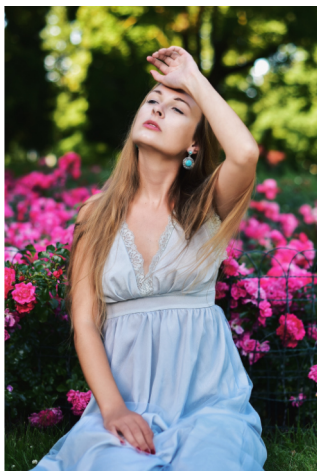

— flying —
claudia

CLAUDIA STRUWE

Größe 174 cm
Schuhe 39
Haare blond
Augen blau

Brust 88 cm
Taille 63 cm
Hüfte 89 cm
Konfektion 34/36